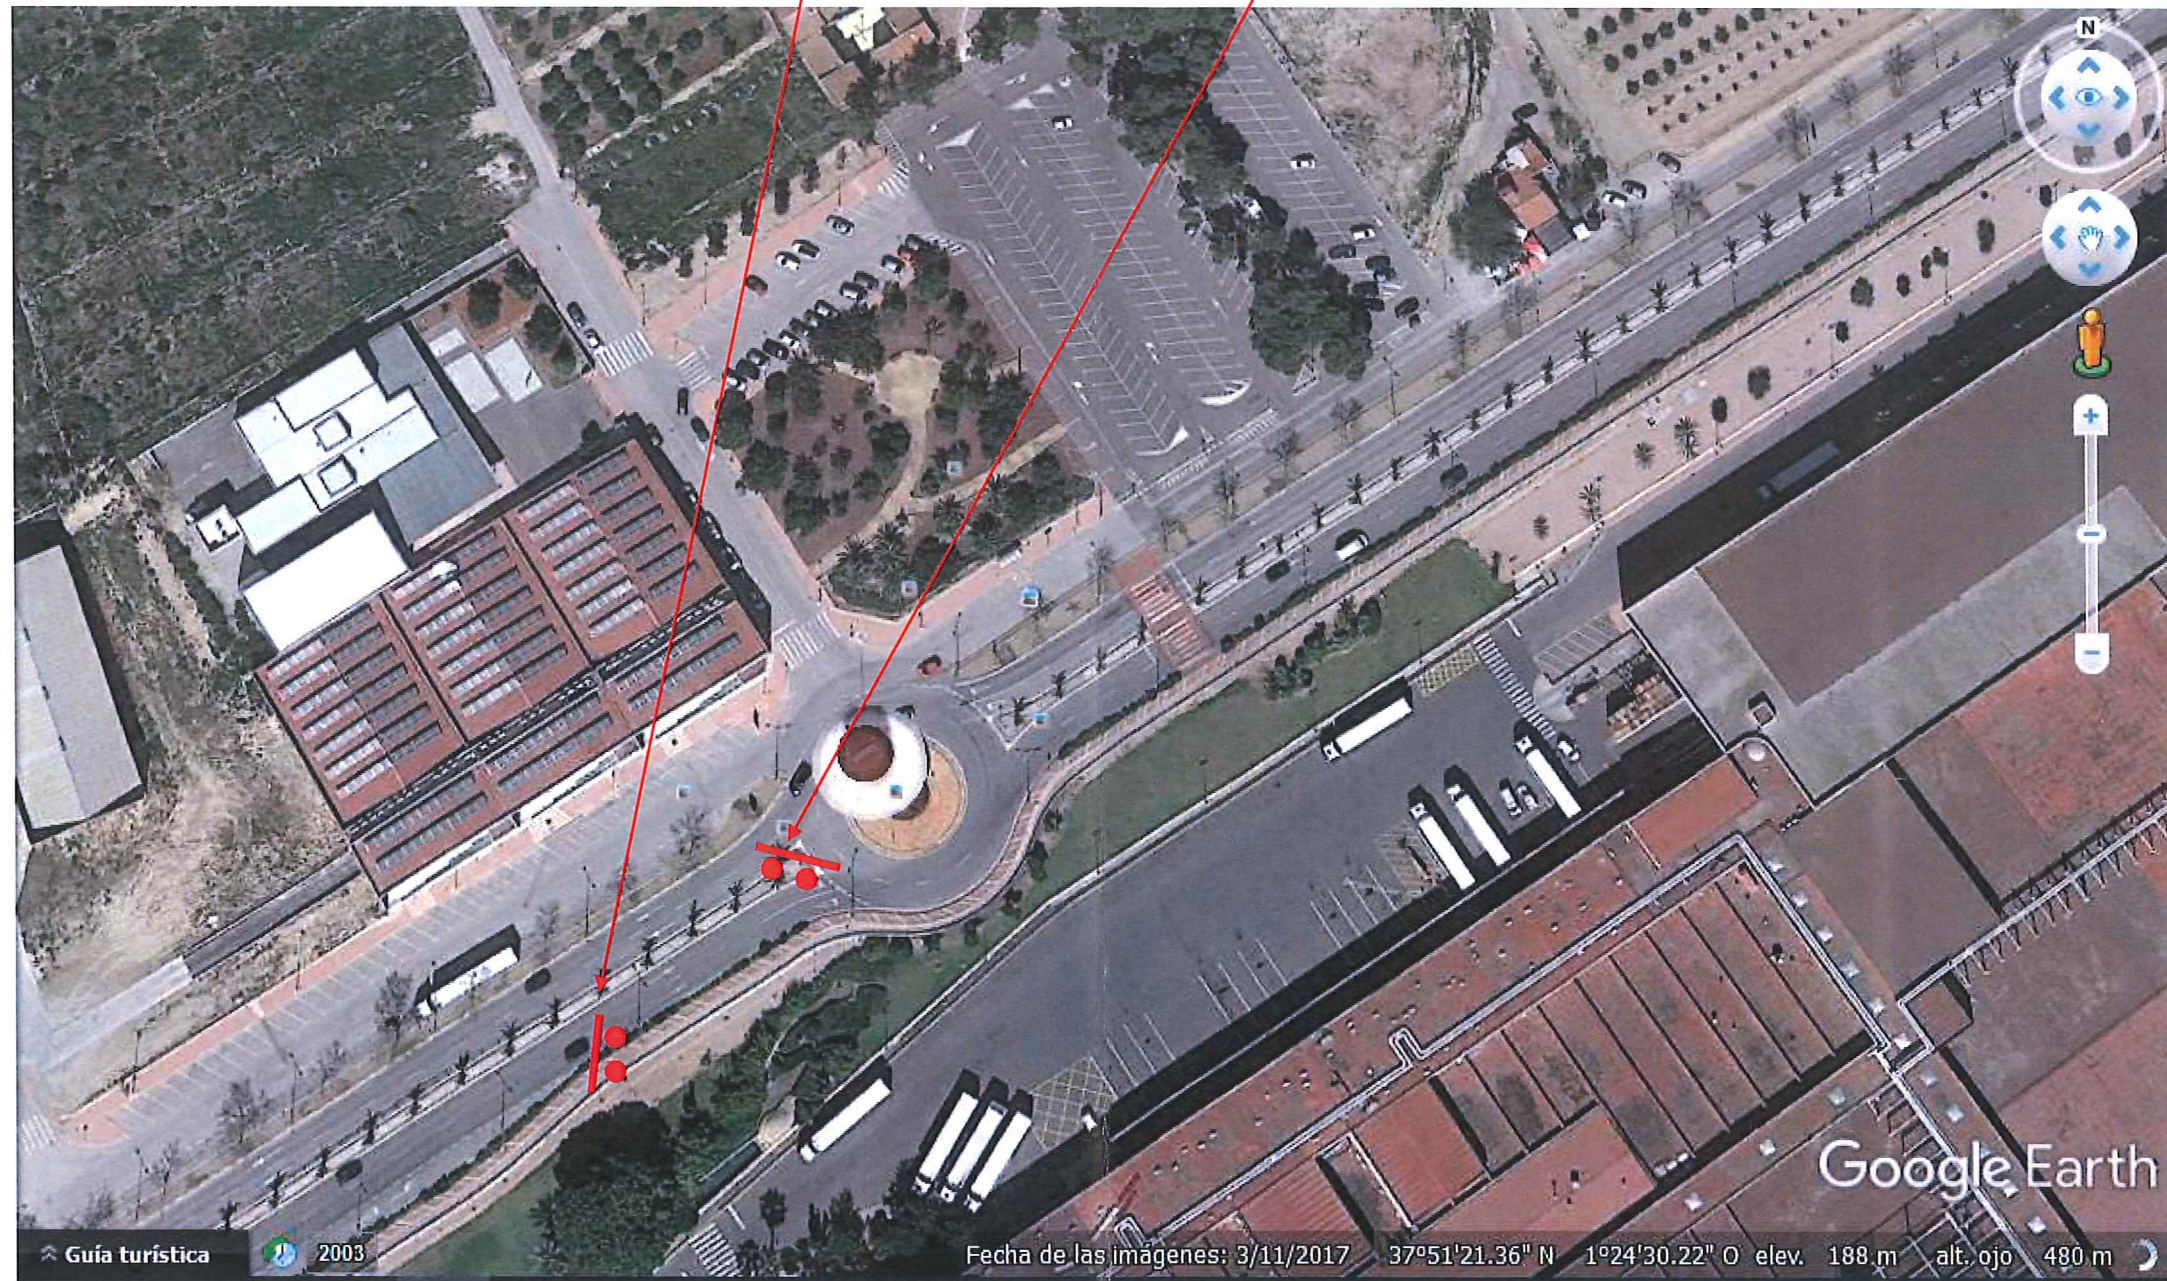

**GLORIETA 1**

**GLORIETA 2**

A-7 ALMERÍA CORTADO POR OBRAS

DESVÍO  
HACIA  
ALMERÍA

ALMERÍA

GLORIETA 3

**GLORIETA 4**

**ALMERÍA**

Guía turística

2003

© 2017 Google

Google Earth

Fecha de las imágenes: 3/11/2017 37°51'06.76" N 1°24'56.74" O elev. 185 m alt. ojo 409 m

GLORIETA 5

GLORIETA 6

ALMERÍA