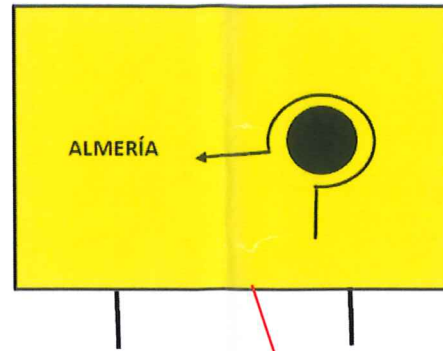

Guía turística

2003

© 2017 Google

Google Earth

Fecha de las imágenes: 3/11/2017 37°51'06.76" N 1°24'56.74" O elev. 185 m alt. ojo 409 m

GLORIETA 5

GLORIETA 6

ALMERÍA