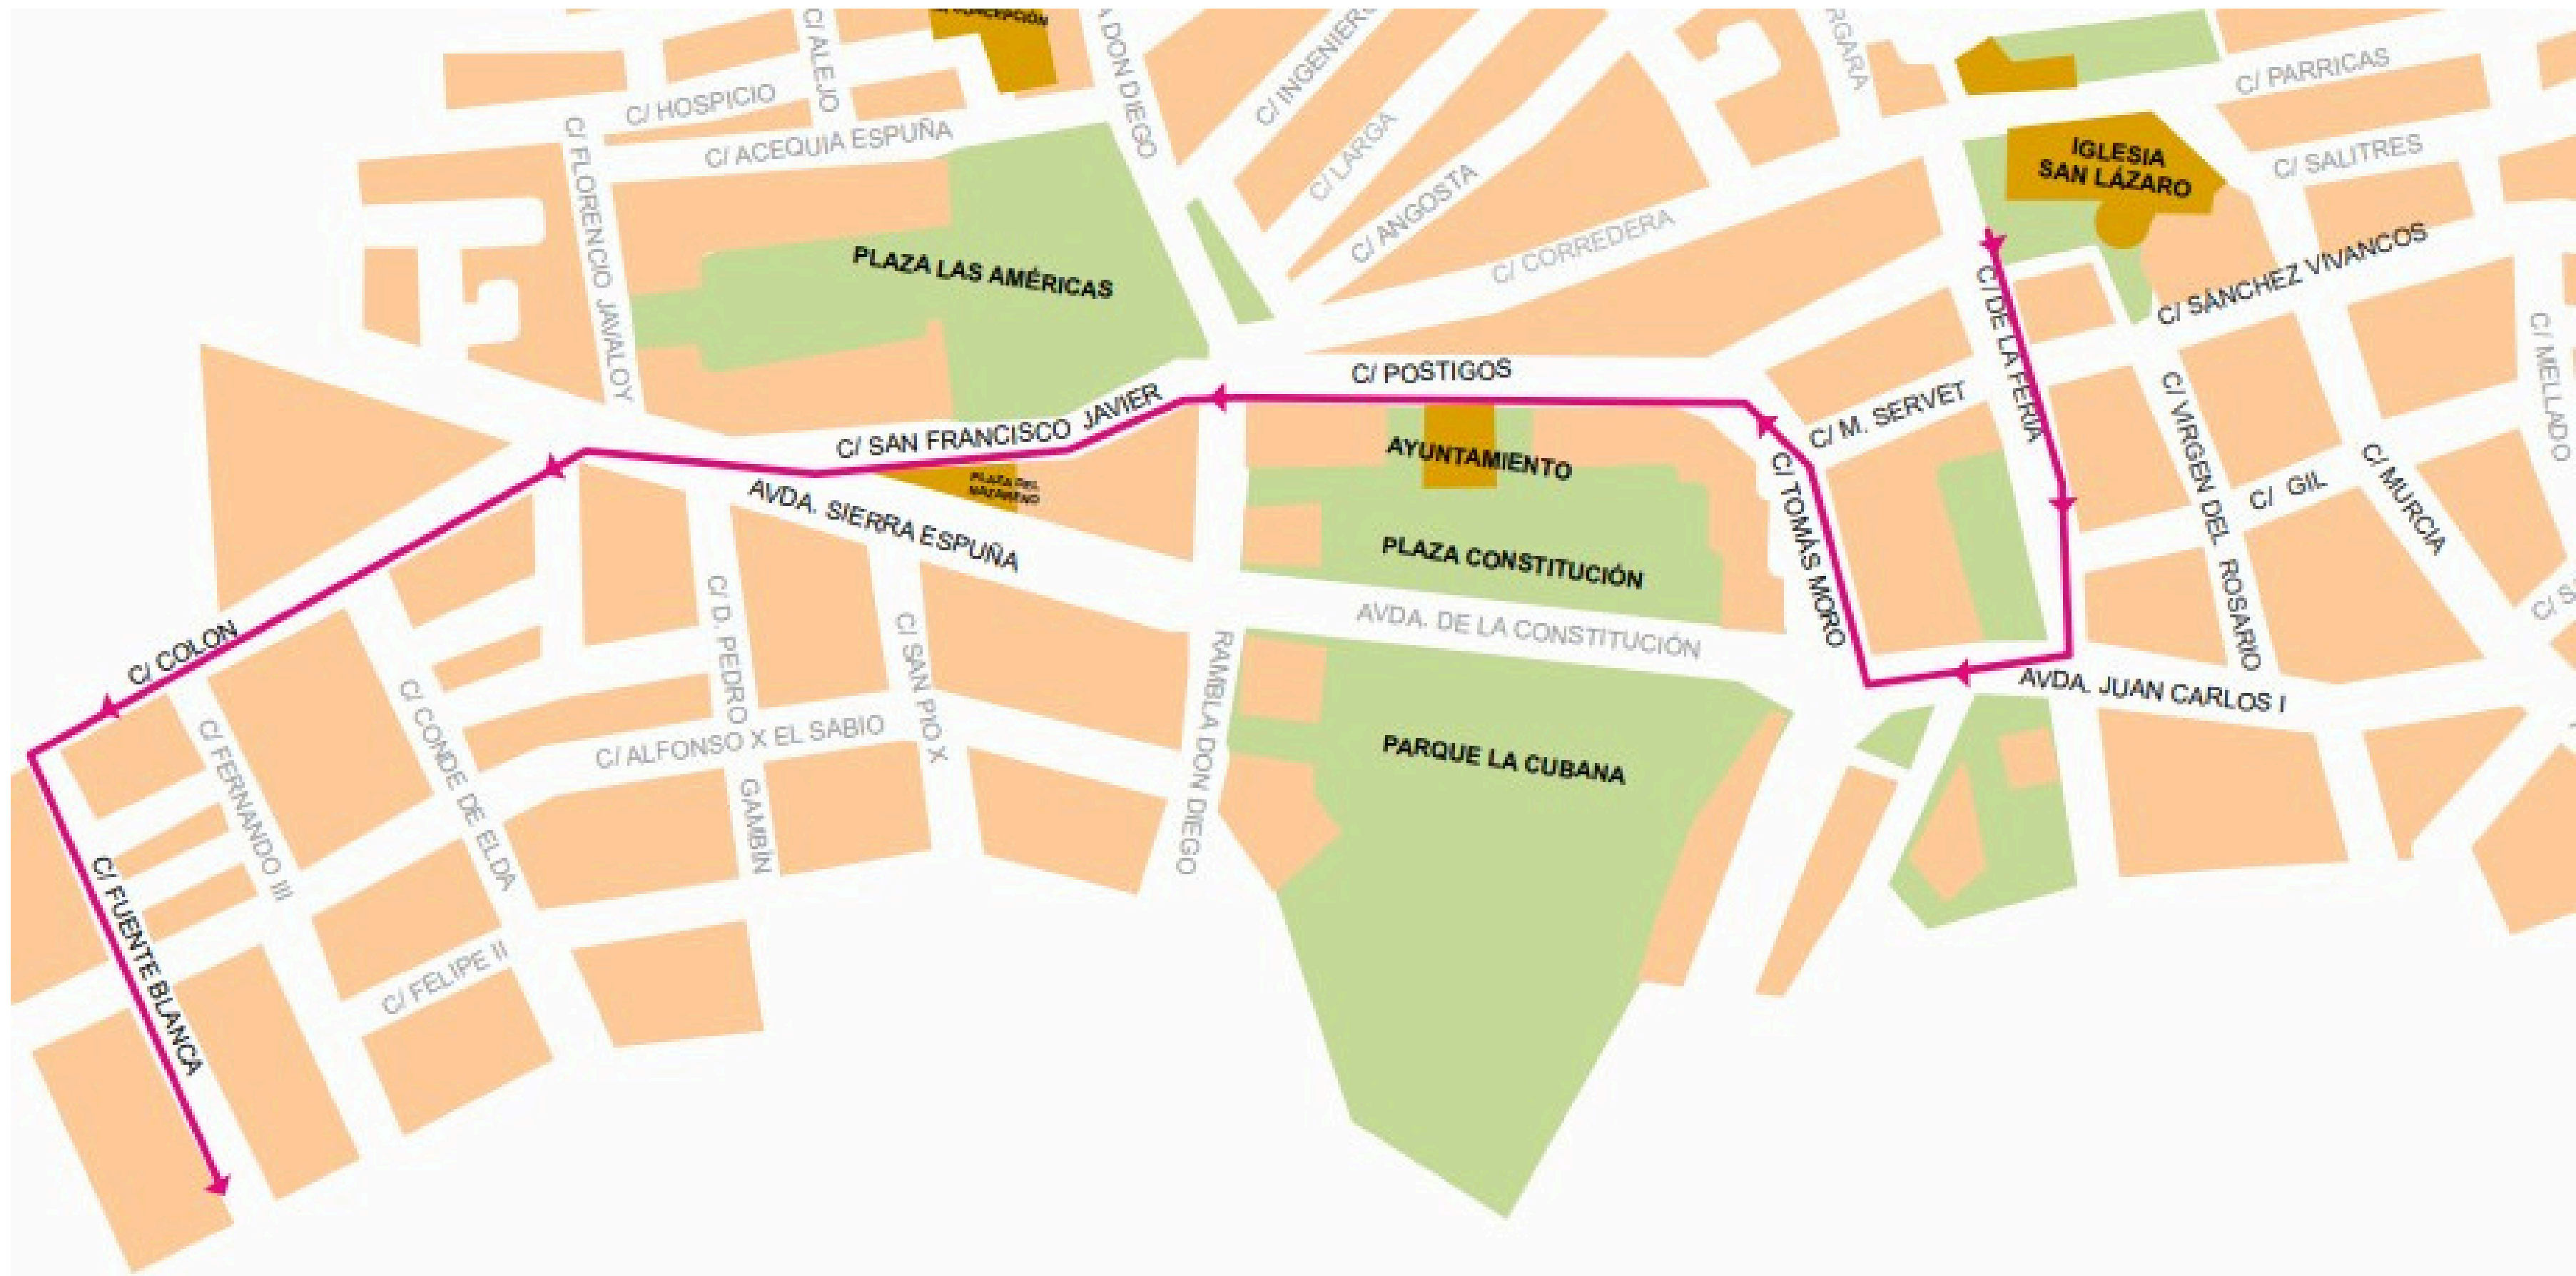

Semana Santa

Alhama de Murcia 2026

Del 27 de marzo al 5 de abril · Declarada de Interés Turístico Regional

ITINERARIOS

VIERNES DE DOLORES. 22:00 H

MIÉRCOLES SANTO. 22:00 H

JUEVES SANTO. PROCESIÓN SANTA CENA. 19:30 H

VIERNES SANTO. ENCUENTRO. 10:00 H

VIERNES SANTO. SANTO ENTIERRO. 21:00 H