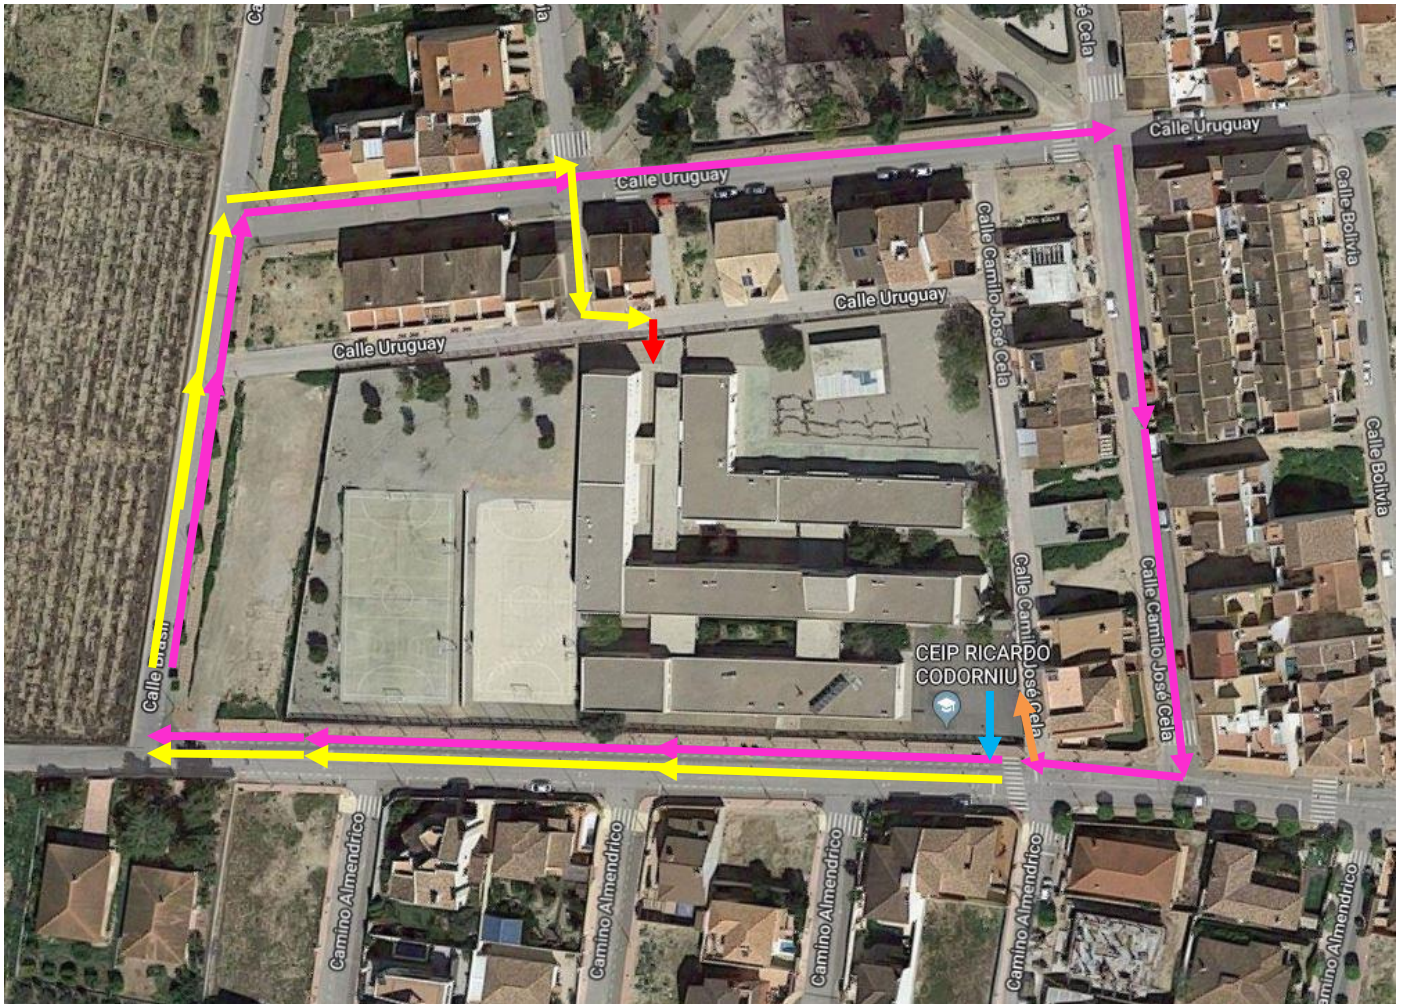

## “III CARRERA SOLIDARIA SOBRE RUEDAS RICARDO CODORNIÚ”

### PLANO DEL RECORRIDO

- |  |   |  |   |
|--|---|--|---|
|  | <b>SALIDA DE CADA GRUPO</b>               |  | <b>LLEGADA DE 3 AÑOS</b>                |
|  | <b>RECORRIDO 3 AÑOS</b>                   |  | <b>LLEGADA DESDE 4 AÑOS HASTA SEXTO</b> |
|  | <b>RECORRIDO DESDE 4 AÑOS HASTA SEXTO</b> |  |   |

**CORTES DE CALLES:** Camino Almendrico (CORTE DE UN CARRIL) Calle Brasil (CORTE TOTAL HASTA CRUCE URUGUAY), Calle Uruguay (CORTE TOTAL HASTA CAMILO JOSÉ CELA) Calle Camilo José Cela (CORTE TOTAL HASTA CALLE URUGUAY) Limitar el aparcamiento en Camino Almendrico para poder cerrar un carril.